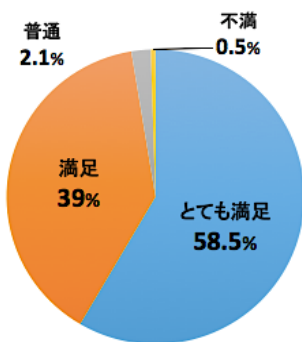

2021年度 うぶごえ座アンケート集計結果

小学校 14校 中学校 2校 専門学校 1校

アンケート回答者数

児童・生徒 1430名

2021年度 うぶごえ座アンケート集計結果

保護者 205名

児童向けの内容はいかがでしたか？

保護者向けの内容はいかがでしたか？

2021年度 うぶごえ座アンケート集計結果

教師 32名

「いのちを学ぶ」授業はいかがでしたか？

参考になった項目（複数選択可）

この授業は今後の授業に役立つ内容でしたか？

この授業は、「いじめ」を減らしたり、なくしたりすることにつながると感じますか？