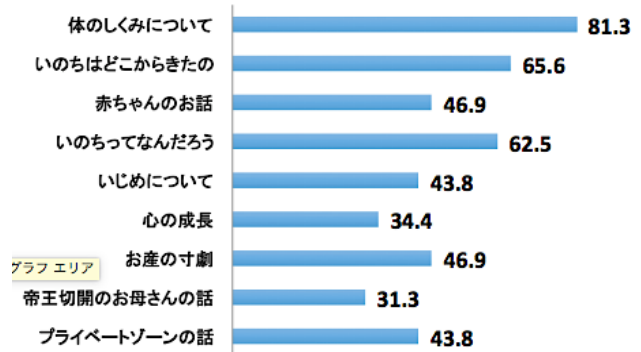

2021年度 うぶごえ座アンケート集計結果

小学校 14校 中学校 2校 専門学校 1校

アンケート回答者数

児童・生徒 1430名

2021年度 うぶごえ座アンケート集計結果

保護者 205名

児童向けの内容はいかがでしたか？

保護者向けの内容はいかがでしたか？

2021年度 うぶごえ座アンケート集計結果

教師 32名

「いのちを学ぶ」授業はいかがでしたか？

参考になった項目（複数選択可）

この授業は今後の授業に役立つ内容でしたか？

この授業は、「いじめ」を減らしたり、なくしたりすることにつながると感じますか？