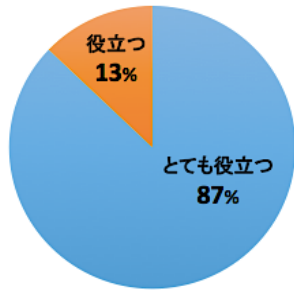

2021年度 うぶごえ座アンケート集計結果

小学校 14校 中学校 2校 専門学校 1校

アンケート回答者数

児童・生徒 1430名

2021年度 うぶごえ座アンケート集計結果

保護者 205名

児童向けの内容はいかがでしたか？

保護者向けの内容はいかがでしたか？

2021年度 うぶごえ座アンケート集計結果

教師 32名

「いのちを学ぶ」授業はいかがでしたか？

参考になった項目（複数選択可）

この授業は今後の授業に役立つ内容でしたか？

この授業は、「いじめ」を減らしたり、なくしたりすることにつながると感じますか？