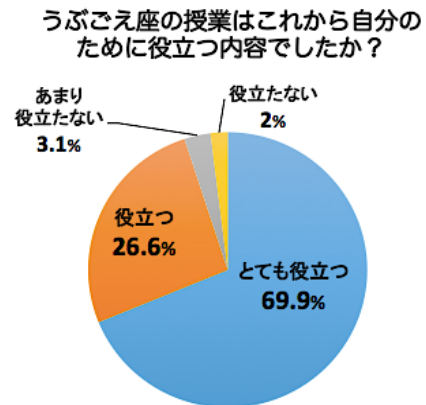

2021年度 うぶごえ座アンケート集計結果

小学校 14校 中学校 2校 専門学校 1校

アンケート回答者数

児童・生徒 1430名

2021年度 うぶごえ座アンケート集計結果

保護者 205名

児童向けの内容はいかがでしたか？

保護者向けの内容はいかがでしたか？

2021年度 うぶごえ座アンケート集計結果

教師 32名

「いのちを学ぶ」授業はいかがでしたか？

参考になった項目（複数選択可）

この授業は今後の授業に役立つ内容でしたか？

この授業は、「いじめ」を減らしたり、なくしたりすることにつながると感じますか？