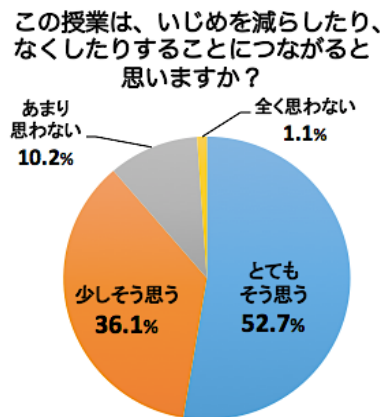

2021年度 うぶごえ座アンケート集計結果

小学校 14校 中学校 2校 専門学校 1校

アンケート回答者数

児童・生徒 1430名

2021年度 うぶごえ座アンケート集計結果

保護者 205名

児童向けの内容はいかがでしたか？

保護者向けの内容はいかがでしたか？

2021年度 うぶごえ座アンケート集計結果

教師 32名

「いのちを学ぶ」授業はいかがでしたか？

参考になった項目（複数選択可）

この授業は今後の授業に役立つ内容でしたか？

この授業は、「いじめ」を減らしたり、なくしたりすることにつながると感じますか？