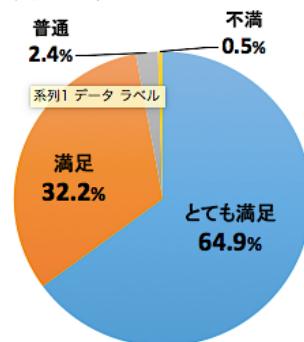

2021年度 うぶごえ座アンケート集計結果

小学校 14校 中学校 2校 専門学校 1校

アンケート回答者数

児童・生徒 1430名

2021年度 うぶごえ座アンケート集計結果

保護者 205名

児童向けの内容はいかがでしたか？

保護者向けの内容はいかがでしたか？

2021年度 うぶごえ座アンケート集計結果

教師 32名

「いのちを学ぶ」授業はいかがでしたか？

参考になった項目（複数選択可）

この授業は今後の授業に役立つ内容でしたか？

この授業は、「いじめ」を減らしたり、なくしたりすることにつながると感じますか？