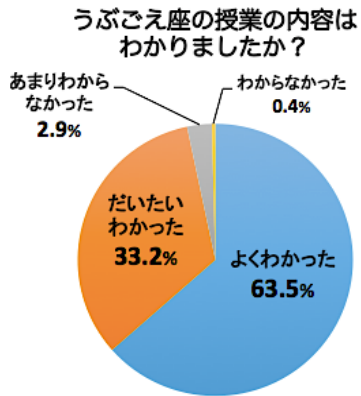

2021年度 うぶごえ座アンケート集計結果

小学校 14校 中学校 2校 専門学校 1校

アンケート回答者数

児童・生徒 1430名

2021年度 うぶごえ座アンケート集計結果

保護者 205名

児童向けの内容はいかがでしたか？

保護者向けの内容はいかがでしたか？

2021年度 うぶごえ座アンケート集計結果

教師 32名

「いのちを学ぶ」授業はいかがでしたか？

参考になった項目（複数選択可）

この授業は今後の授業に役立つ内容でしたか？

この授業は、「いじめ」を減らしたり、なくしたりすることにつながると感じますか？